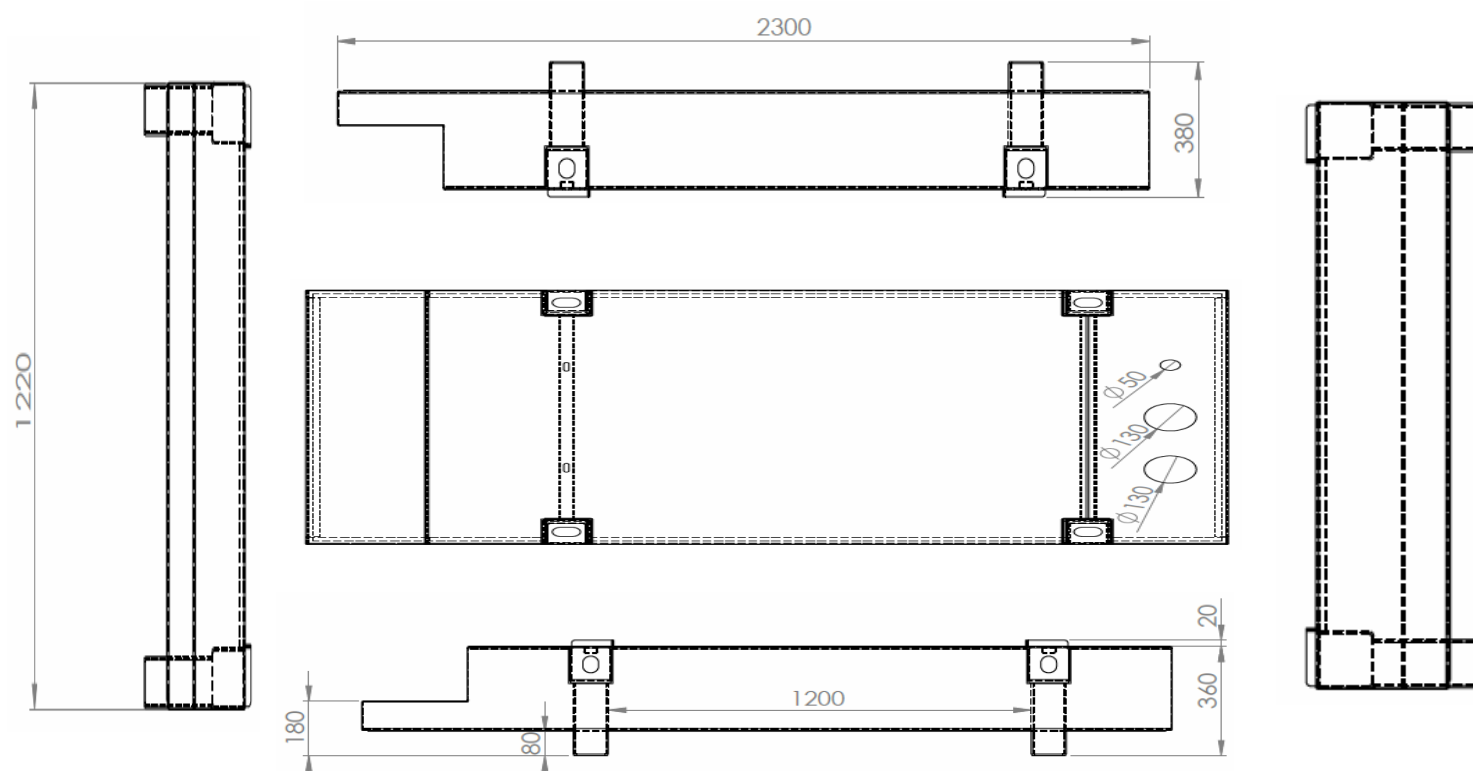

ROCKY TANK

Der Rocky-Unterbautank ist die ideale Kombination zu den mobilen Toilettencontainern ...
Lieferzeit auf Anfrage.

Erhältlich als:

Diversen Sondergrößen auf Anfrage

Ausstattung:

Aus speziell geformten
Stahlblechen
500 kg/m² belastbar
...

Maße:

L x B x H: 2,30 x 1,20 x 0,40 m
Standfläche: 2,76 m²
Bodenbelastung: 500 kg/qm
Fassungsvermögen: 650 Liter

ROCKY TANK

Boxi-Vermietungs Ges.m.H.
Oberes Bahnhof 6
2281 Raasdorf

Telefon (02249) 21 384
Fax (02249) 21 468
Email boxi@mobil-wc.at