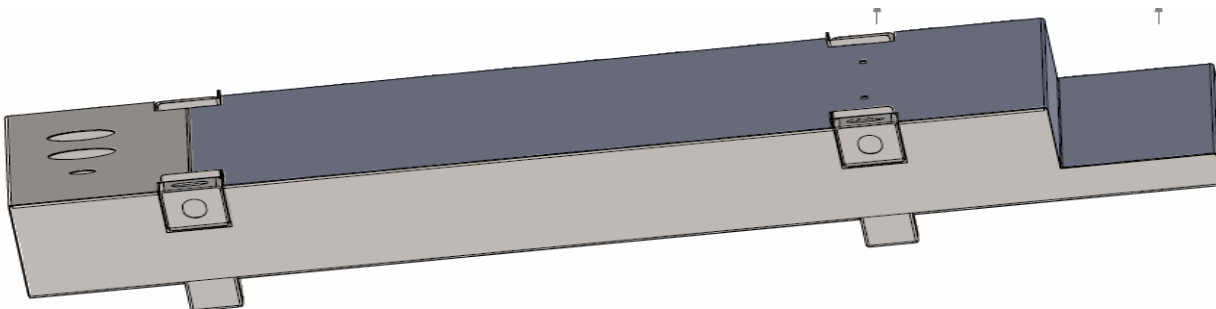

ROCKY TANK

Der Rocky-Unterbautank ist die ideale Kombination zu den mobilen Toilettencontainern ...
Lieferzeit auf Anfrage.

Erhältlich als:

Diversen Sondergrößen auf Anfrage

Ausstattung:

Aus speziell geformten
Stahlblechen
500 kg/m² belastbar
...

Maße:

L x B x H: 2,30 x 1,20 x 0,40 m
Standfläche: 2,76 m²
Bodenbelastung: 500 kg/qm
Fassungsvermögen: 650 Liter

ROCKY TANK

Boxi-Vermietungs Ges.m.H.
Oberes Bahnhof 6
2281 Raasdorf

Telefon (02249) 21 384
Fax (02249) 21 468
Email boxi@mobil-wc.at